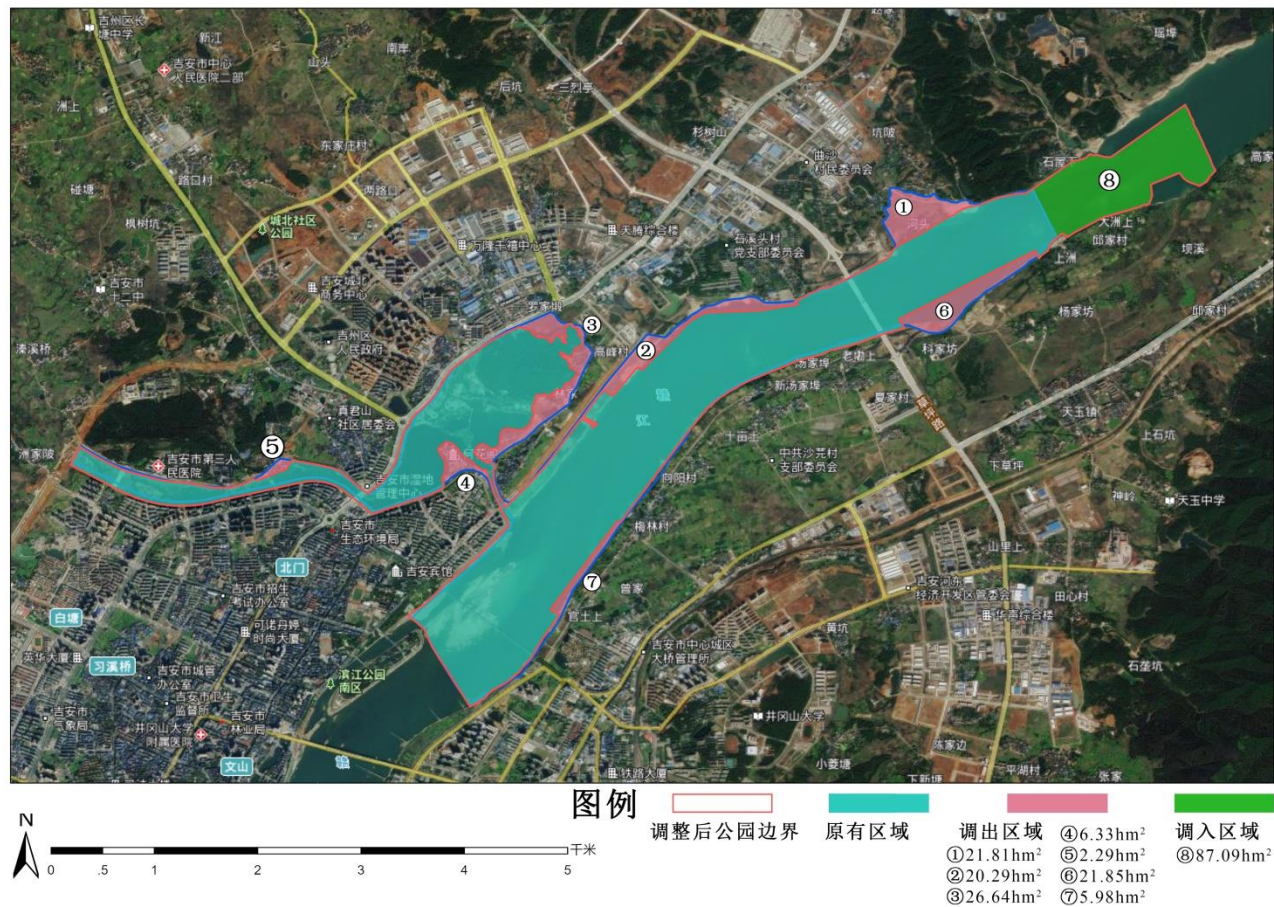

江西庐陵赣江国家湿地公园

一、江西庐陵赣江国家湿地公园所在地理位置

江西庐陵赣江国家湿地公园位于江西省吉安市吉州区，湿地公园东邻青原区，西望真君山，南傍白鹭洲，北接吉水吉湖国家湿地公园。

江西庐陵赣江国家湿地公园地理坐标为东经 $114^{\circ} 58' 3'' \sim 115^{\circ} 4' 2''$ 、北纬 $27^{\circ} 6' 57'' \sim 27^{\circ} 10' 6''$ 。湿地公园北侧以瑶埠为界、东部以赣江东侧内堤为界、南侧以白鹭洲为界、西侧以君华大道为界。

二、江西庐陵赣江国家湿地公园范围调整示意图

三、江西庐陵赣江国家湿地公园调整后范围拐点坐标

序号	东经	北纬
1	115°04'02"	27°09'45"
2	115°03'57"	27°09'40"
3	115°03'50"	27°09'44"
4	115°03'41"	27°09'41"
5	115°03'41"	27°09'34"
6	115°02'22"	27°08'59"
7	115°01'24"	27°08'32"
8	115°00'08"	27°06'57"
9	114°59'49"	27°07'26"
10	115°00'20"	27°07'54"
11	115°00'01"	27°08'20"
12	114°59'58"	27°08'18"
13	114°59'59"	27°08'06"
14	114°59'38"	27°07'58"
15	114°59'23"	27°08'07"
16	114°58'32"	27°08'01"
17	114°58'03"	27°08'13"
18	114°58'06"	27°08'19"
19	114°58'52"	27°08'06"
20	114°59'13"	27°08'14"
21	114°59'27"	27°08'11"
22	114°59'36"	27°08'04"
23	115°00'02"	27°08'42"
24	115°00'24"	27°08'56"
25	115°00'34"	27°08'51"
26	115°00'39"	27°08'57"
27	115°00'43"	27°08'52"
28	115°00'40"	27°08'47"
29	115°00'36"	27°08'48"
30	115°00'42"	27°08'42"
31	115°00'34"	27°08'34"
32	115°00'10"	27°08'17"
33	115°00'19"	27°07'59"
34	115°00'50"	27°08'36"
35	115°00'53"	27°08'35"
36	115°01'01"	27°08'43"
37	115°01'02"	27°08'43"
38	115°01'22"	27°09'01"
39	115°01'50"	27°09'04"
40	115°03'17"	27°09'48"

41	115°03'52"	27°10'06"
----	------------	-----------