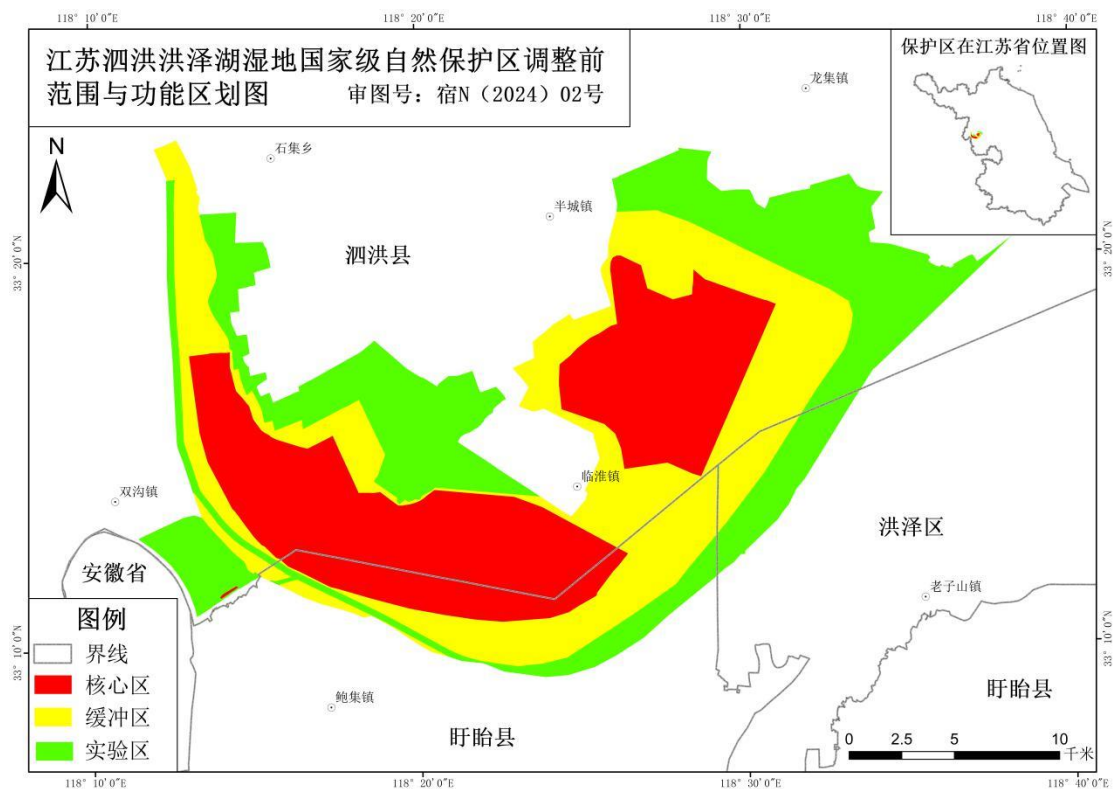

附件 2

江苏泗洪洪泽湖湿地国家级自然保护区调整情况图

江苏泗洪洪泽湖湿地国家级自然保护区调整后
范围与功能区划图 审图号：宿N（2025）01号

保护区在江苏省位置图

南京大学环境规划设计研究院集团股份有限公司 南京星光测绘科技有限公司 编制 审图号：宿N（2025）01号 2025年3月