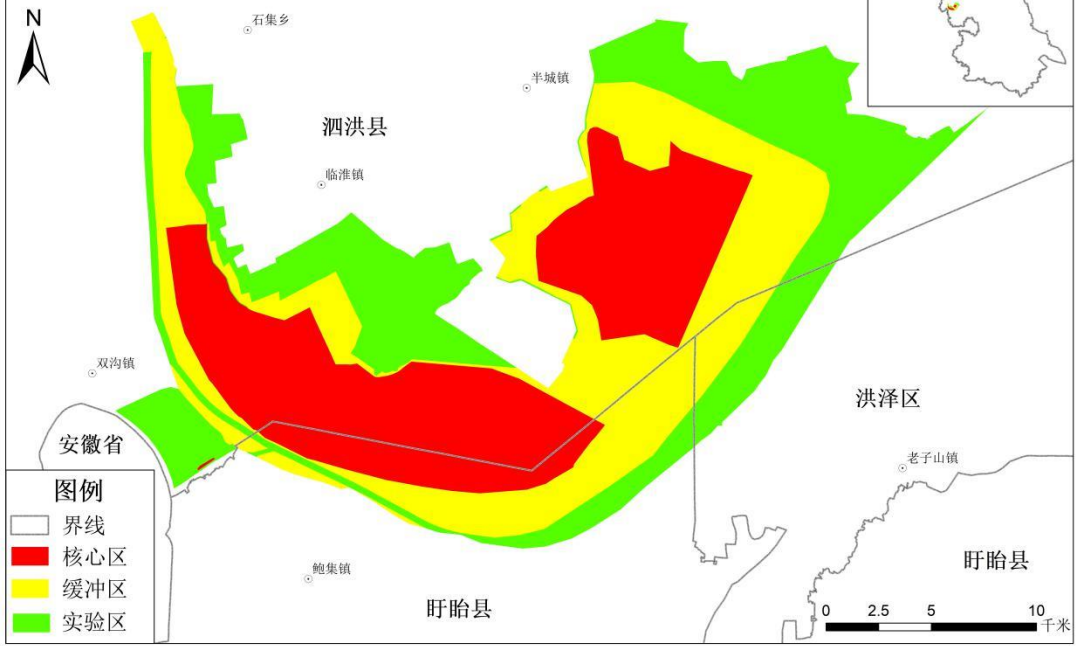

附件 2

江苏泗洪洪泽湖湿地国家级自然保护区调整情况图

江苏泗洪洪泽湖湿地国家级自然保护区调整后
范围与功能区划图 审图号：宿N（2025）01号

保护区在江苏省位置图

南京大学环境规划设计研究院集团股份有限公司 南京星光测绘科技有限公司 编制 审图号：宿N（2025）01号 2025年3月